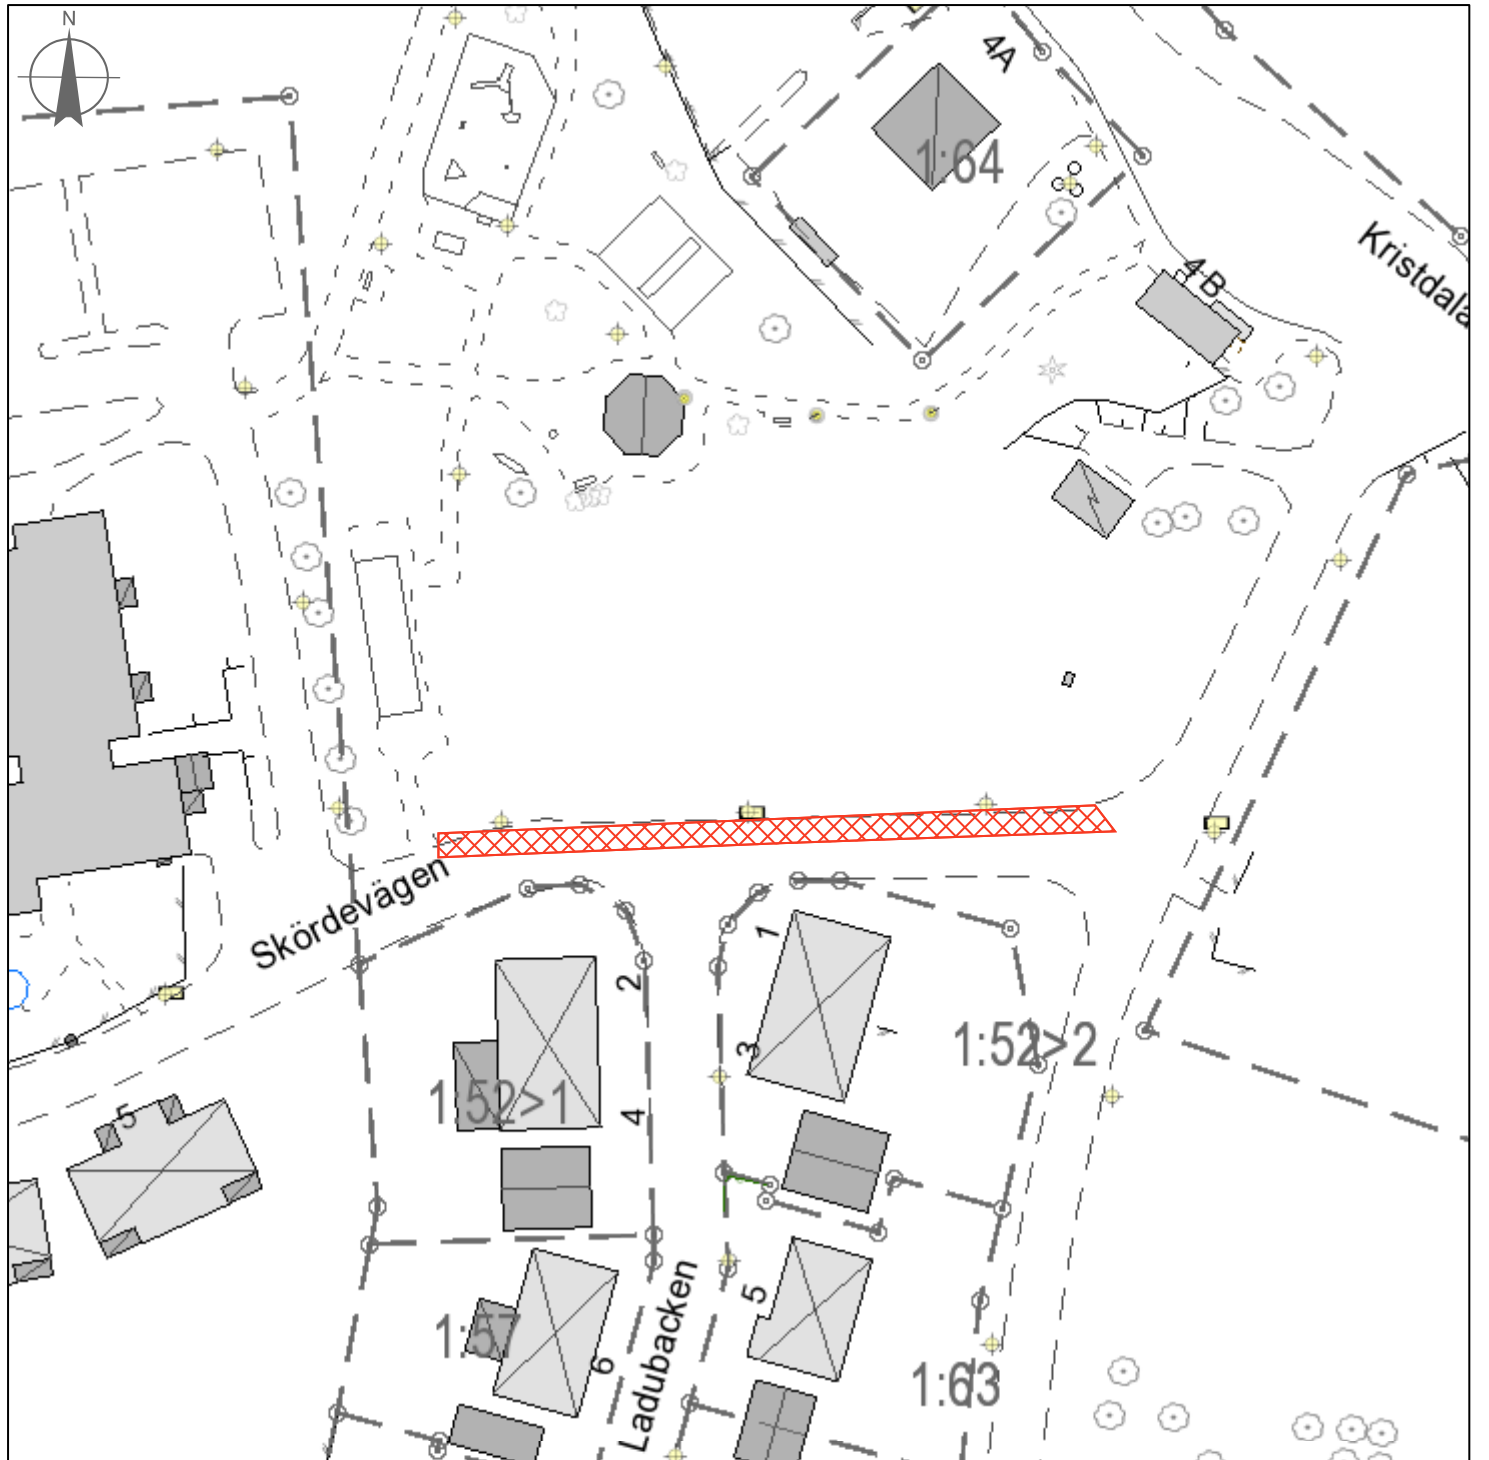

# Avstängning Skördevägen

mars 25, 2024

5 0 5 10 15 20 25 30 35 40 45 50 55 60 65 70 [m]

1:726,68

## Teckenförklaring

### Registerenhet yta

Fastighetsområde

FASTO

Fastighetsområde,  
utan identitet

FISKELOTT

FISKESAMF

Ospecifierat  
område, ofta kod på  
felaktig yta

Samfällighetsomr...