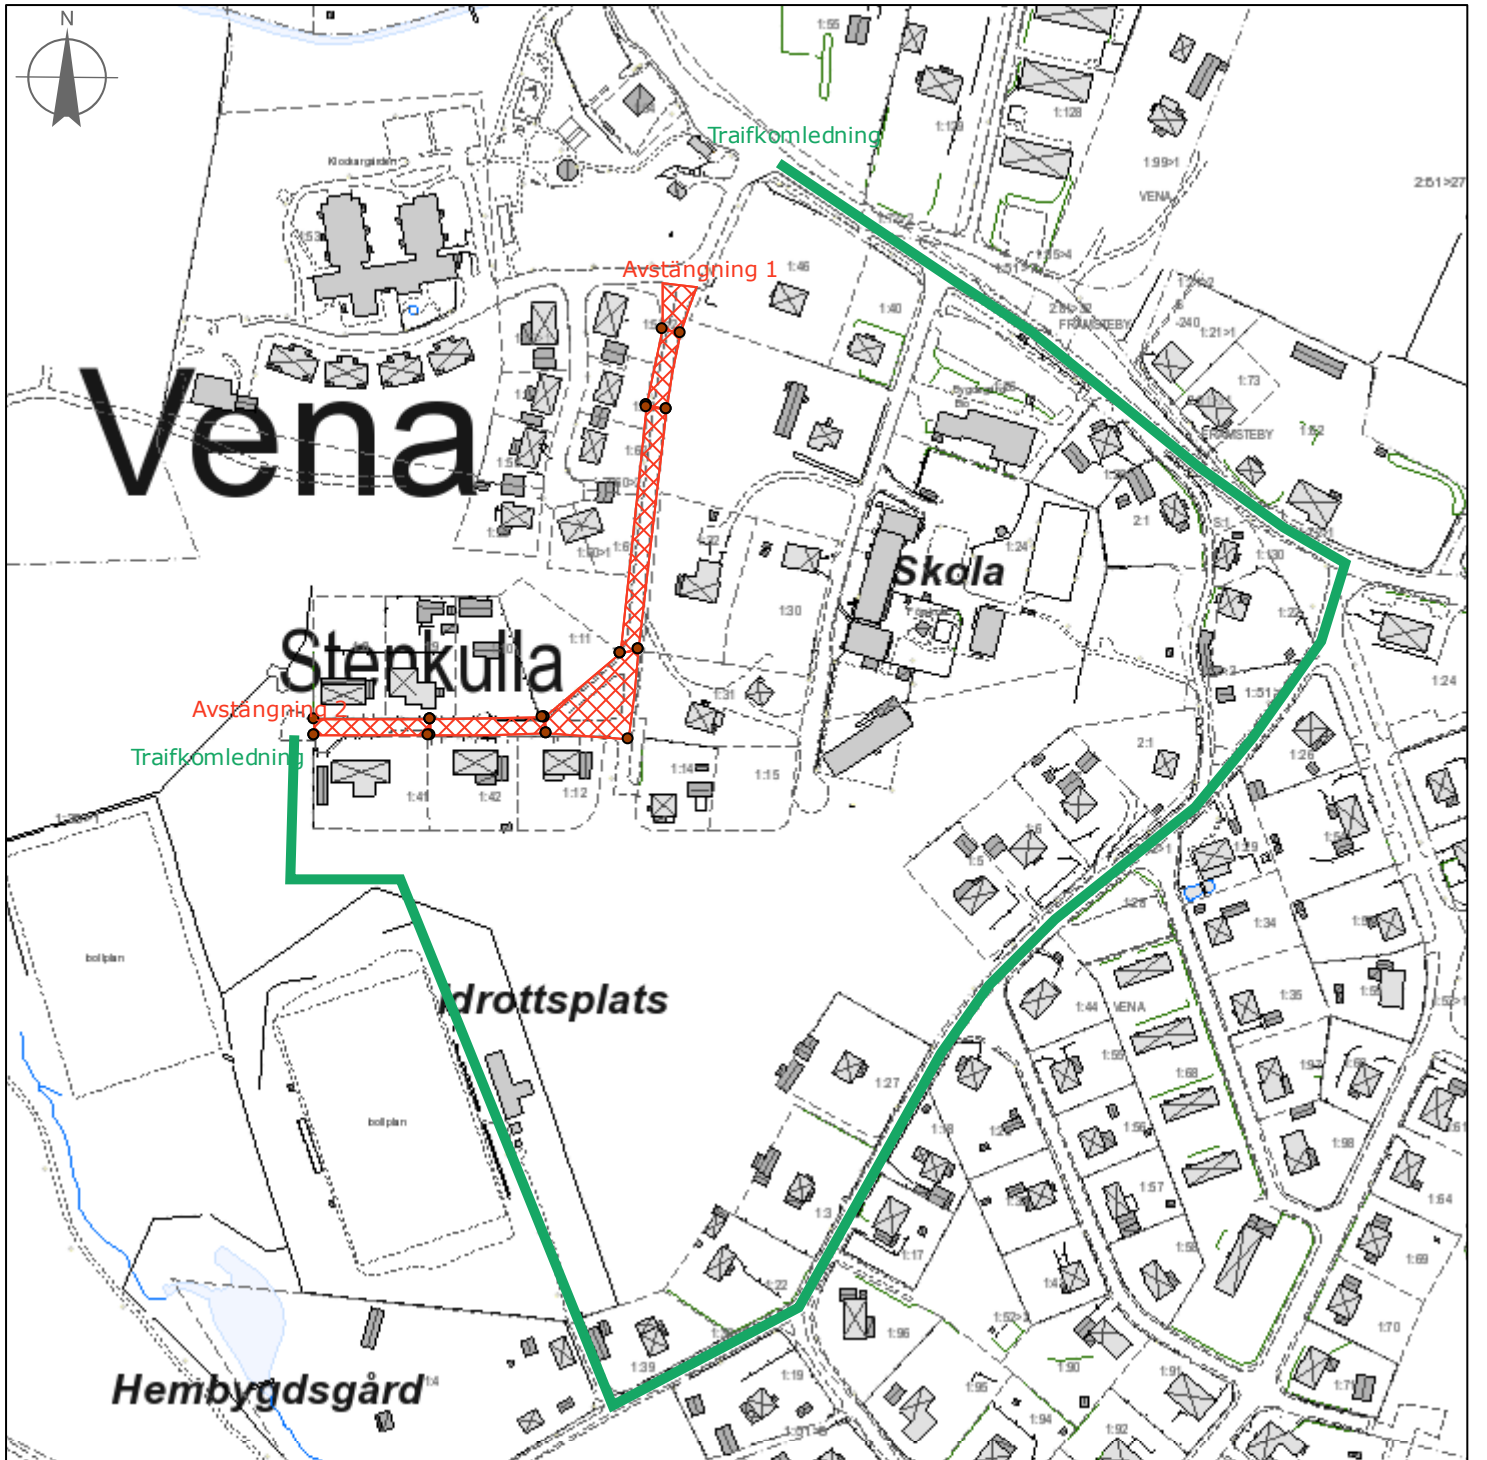

# Avstängning Stenkullavägen Vena

april 8, 2024

50 0 50 100 150 200 250 [m]

1:2 980,87

## Teckenförklaring

### Registerenhet yta

Fastighetsområde

FASTO

Fastighetsområde,  
utan identitet

FISKELOTT

FISKESAMF

Ospecifierat  
område, ofta kod på  
felaktig yta

Samfällighetsomr...