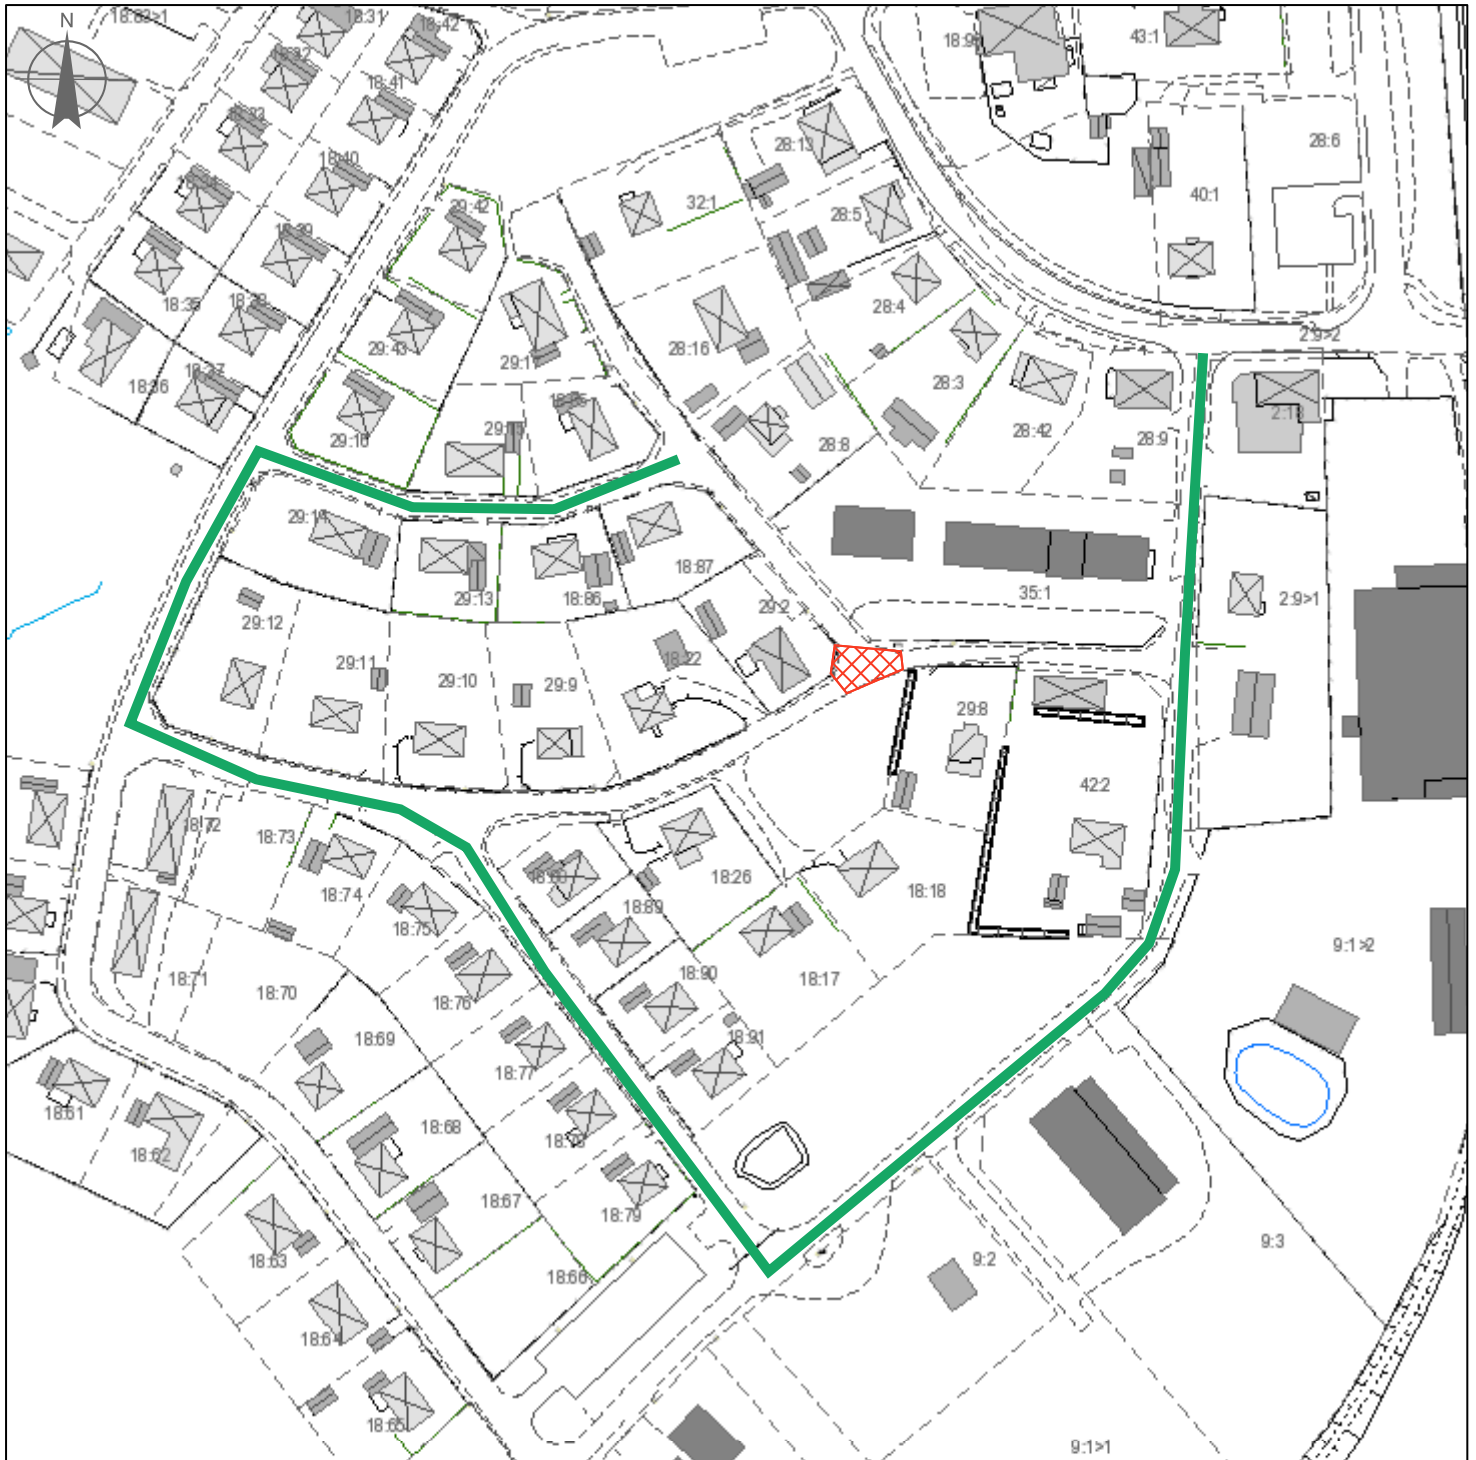

Vägavstängning RU

augusti 22, 2024

50 0 50 100 150 [m]

1:2 191,14

Teckenförklaring

Registerenhet yta

Fastighetsområde

FASTO

Fastighetsområde,
utan identitet

FISKELOTT

FISKESAMF

Ospecifierat
område, ofta kod på
felaktig yta

Samfällighetsomr...

SAMFO

Samfällighetsomr...
utan identitet