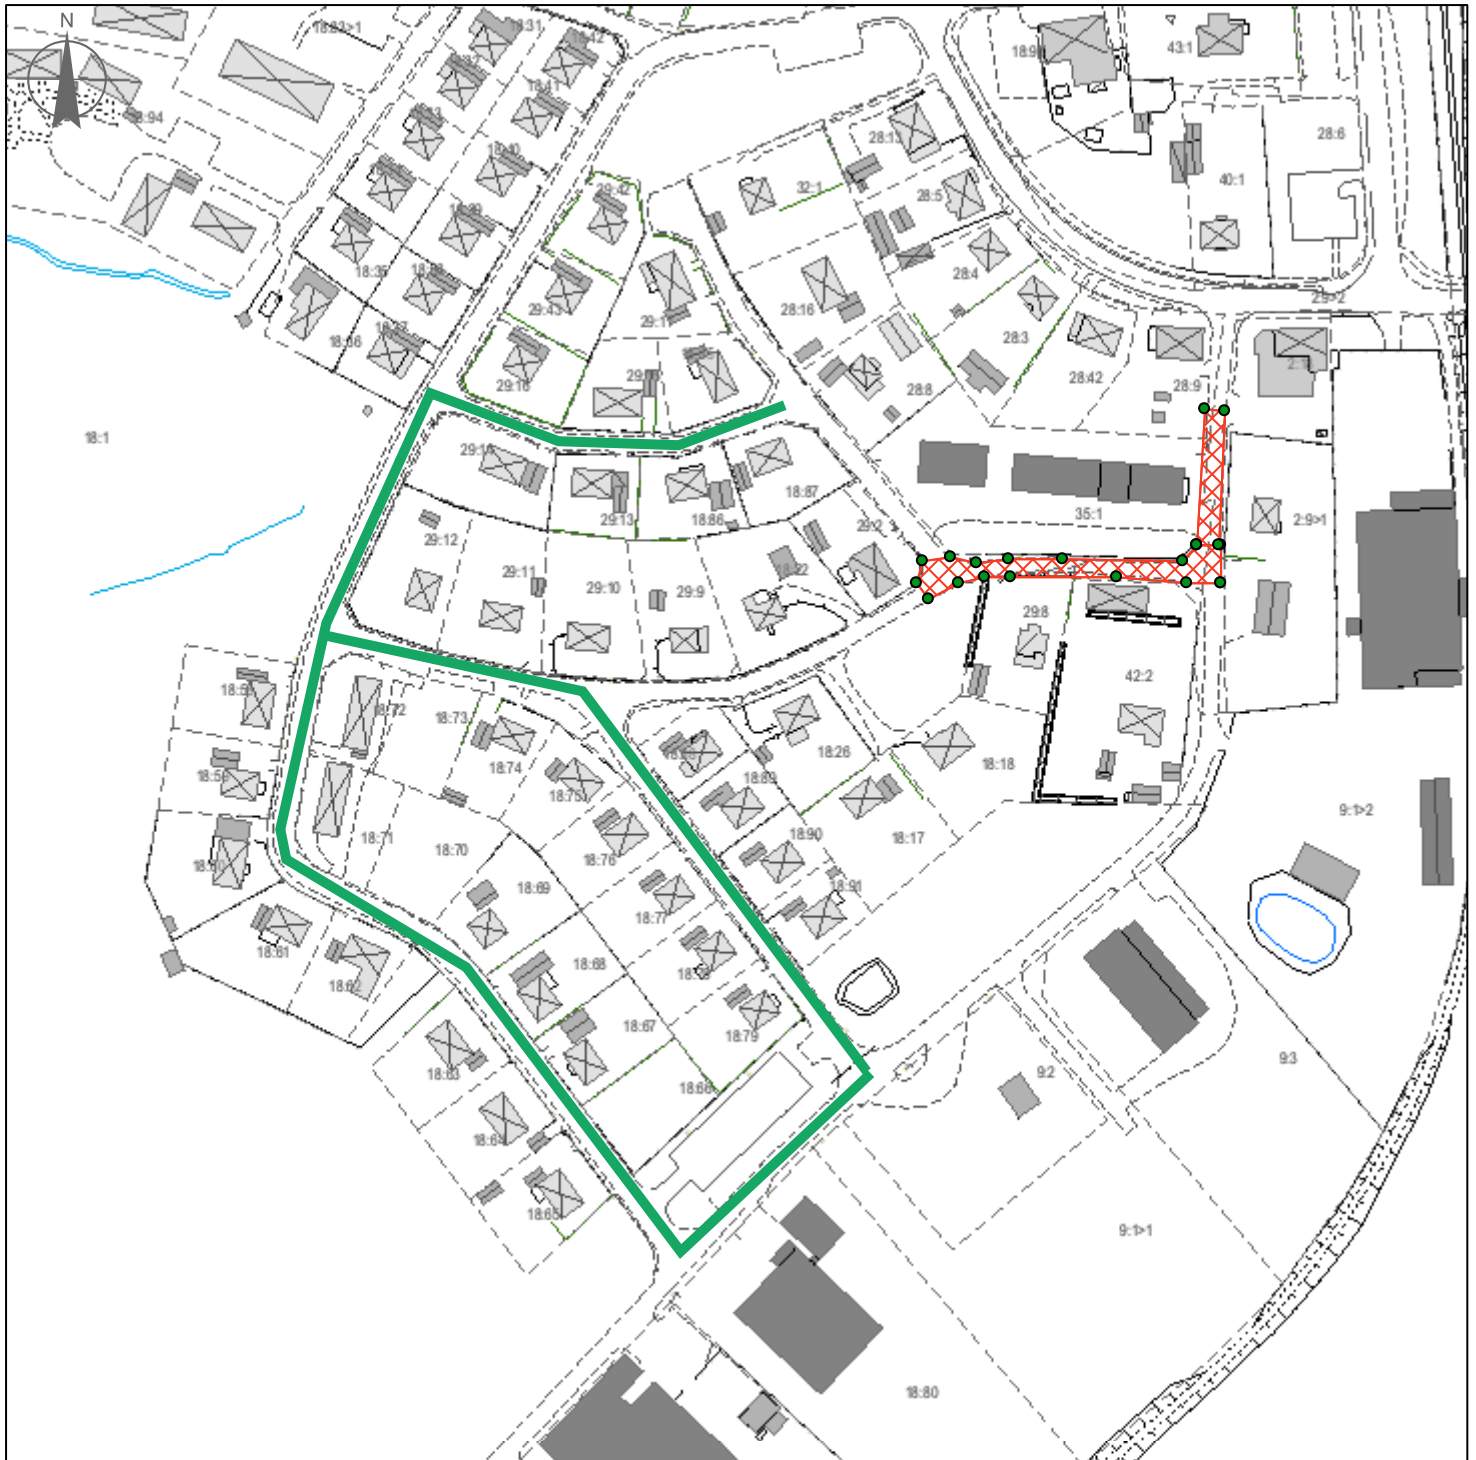

Vägavstängning Ruda

augusti 26, 2024

50 0 50 100 150 200 [m]

1:2 609,42

Teckenförklaring

Registerenhet yta

Fastighetsområde

FASTO

Fastighetsområde,
utan identitet

FISKELOTT

FISKESAMF

Ospecifierat
område, ofta kod på
felaktig yta

Samfällighetsomr...

SAMFO

Samfällighetsomr...
utan identitet